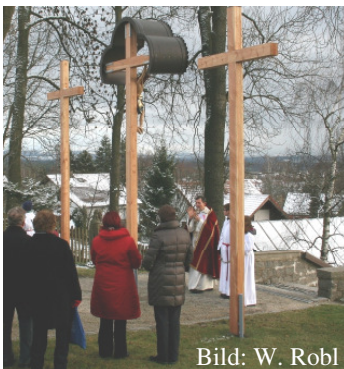

Bild: W. Robl

Die neue Kreuzigungsgruppe an der großen Friedhofstreppe wurde am Christkönigssonntag von Pfarrer Max Früchtl in einer kleinen Feierstunde gesegnet.

Die Erneuerung war notwendig geworden, weil die alten Kreuze samt Figur unter der Witterung stark gelitten hatten.