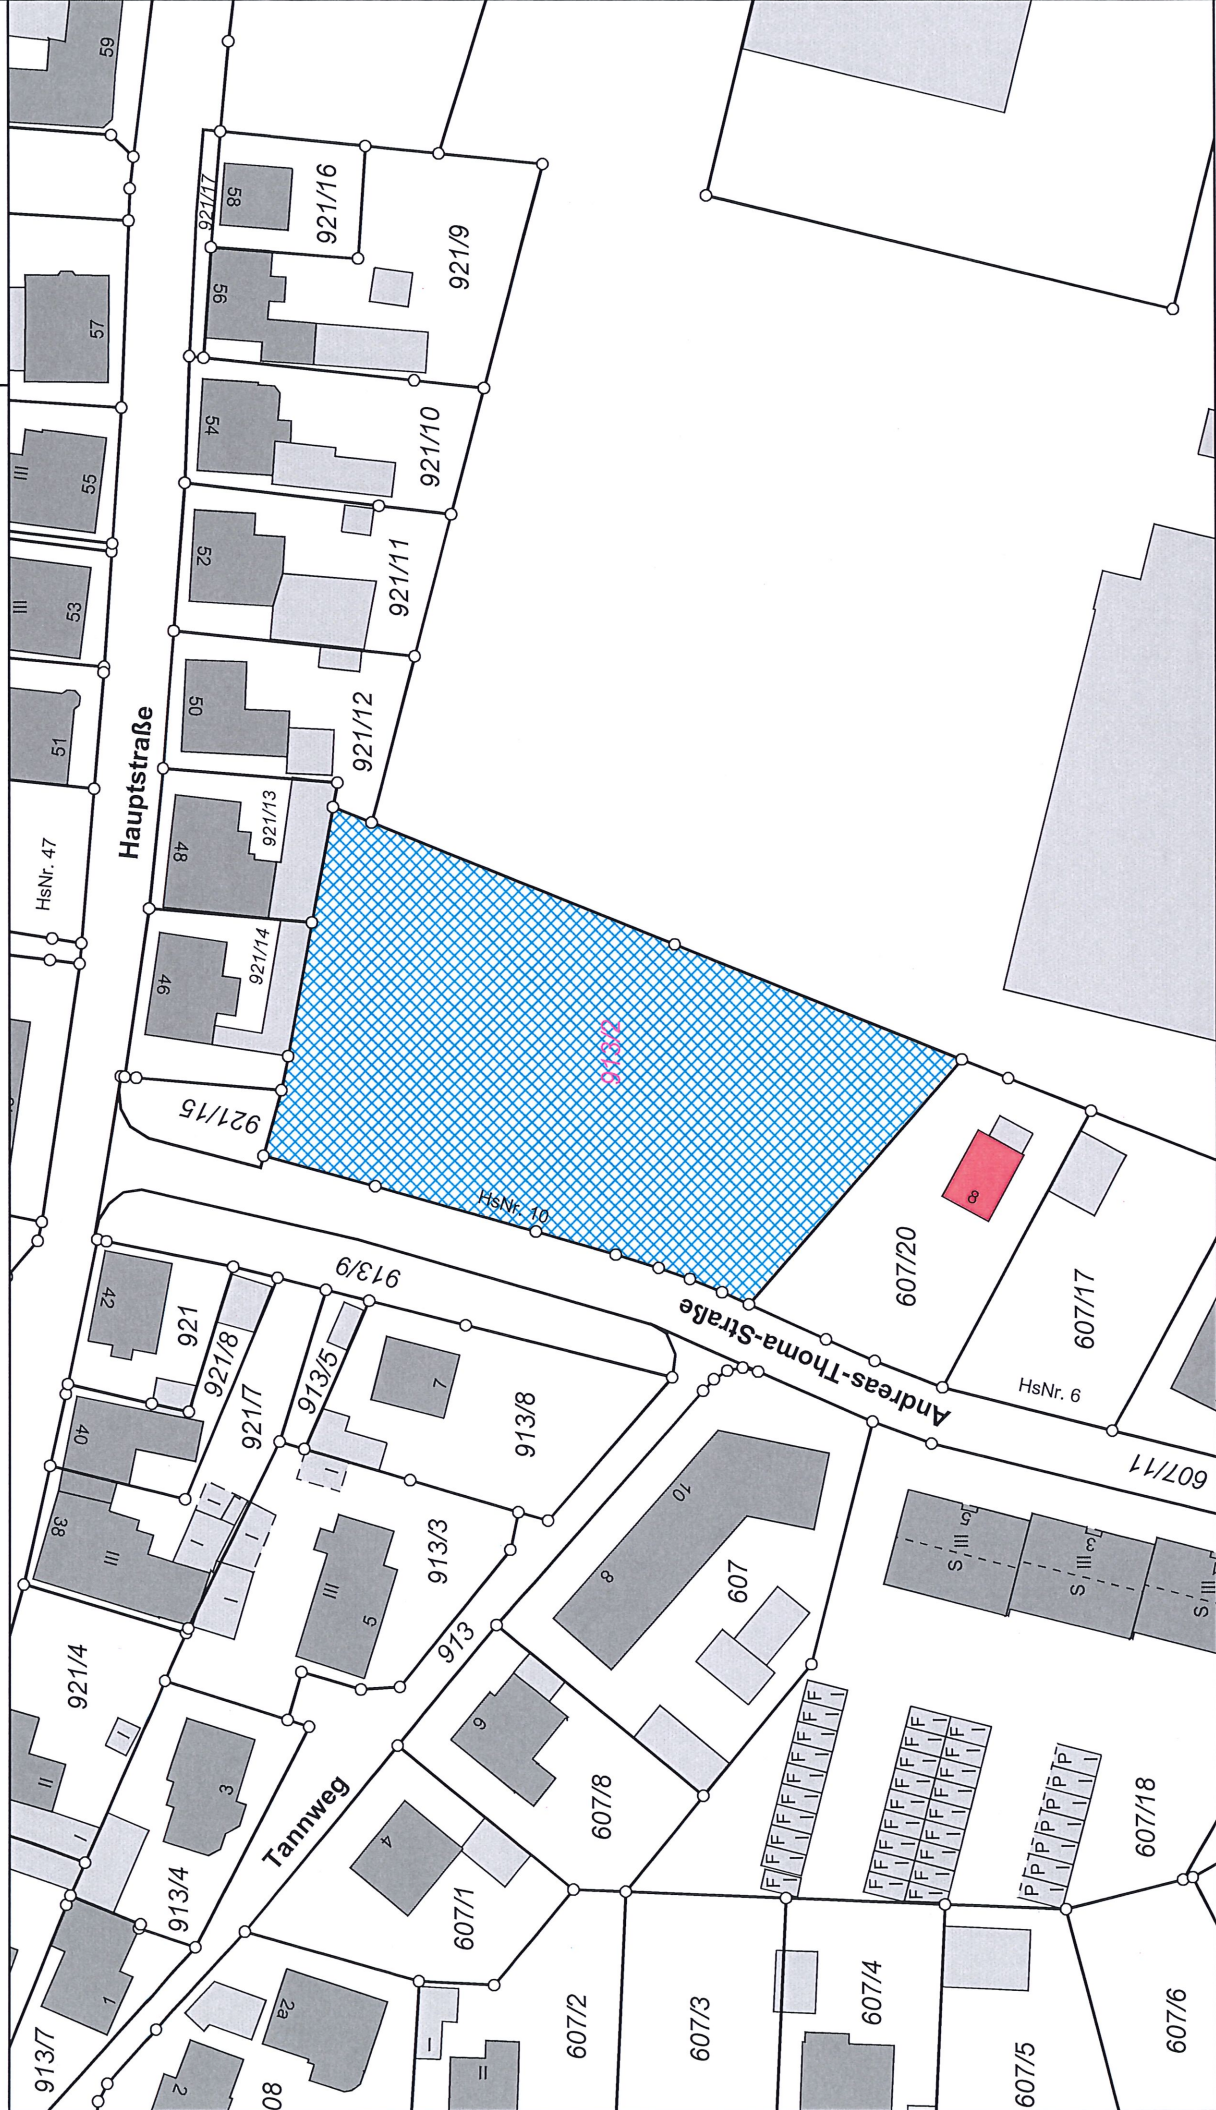

Datum: 15.12.2020

Bearbeiter: -

Gemarkung(en): Wiesau (4126)

Maßstab = 1 : 1000

Der Ausdruck basiert auf Originaldaten des Vermessungsamtes.
Eine Ableitung des amtlichen Katasterstandes ist nicht zulässig und
ersetzt nicht den Katasterauszug. Karte nicht zur Maßentnahme geeignet!

Datum: 15.12.2020

Bearbeiter: -

Gemarkung(en): Wiesau (4126)

Der Ausdruck basiert auf Originaldaten des Vermessungsamtes.
Eine Ableitung des amtlichen Katasterstandes ist nicht zulässig und
ersetzt nicht den Katasterauszug. Karte nicht zur Maßentnahme geeignet!

Maßstab = 1 : 1000

50 m

Datum: 15.12.2020

Bearbeiter: -

Gemarkung(en): Wiesau (4126)

Der Ausdruck basiert auf Originaldaten des Vermessungsamtes.
Eine Ableitung des amtlichen Katasterstandes ist nicht zulässig und
ersetzt nicht den Katasterauszug. Karte nicht zur Maßentnahme geeignet!